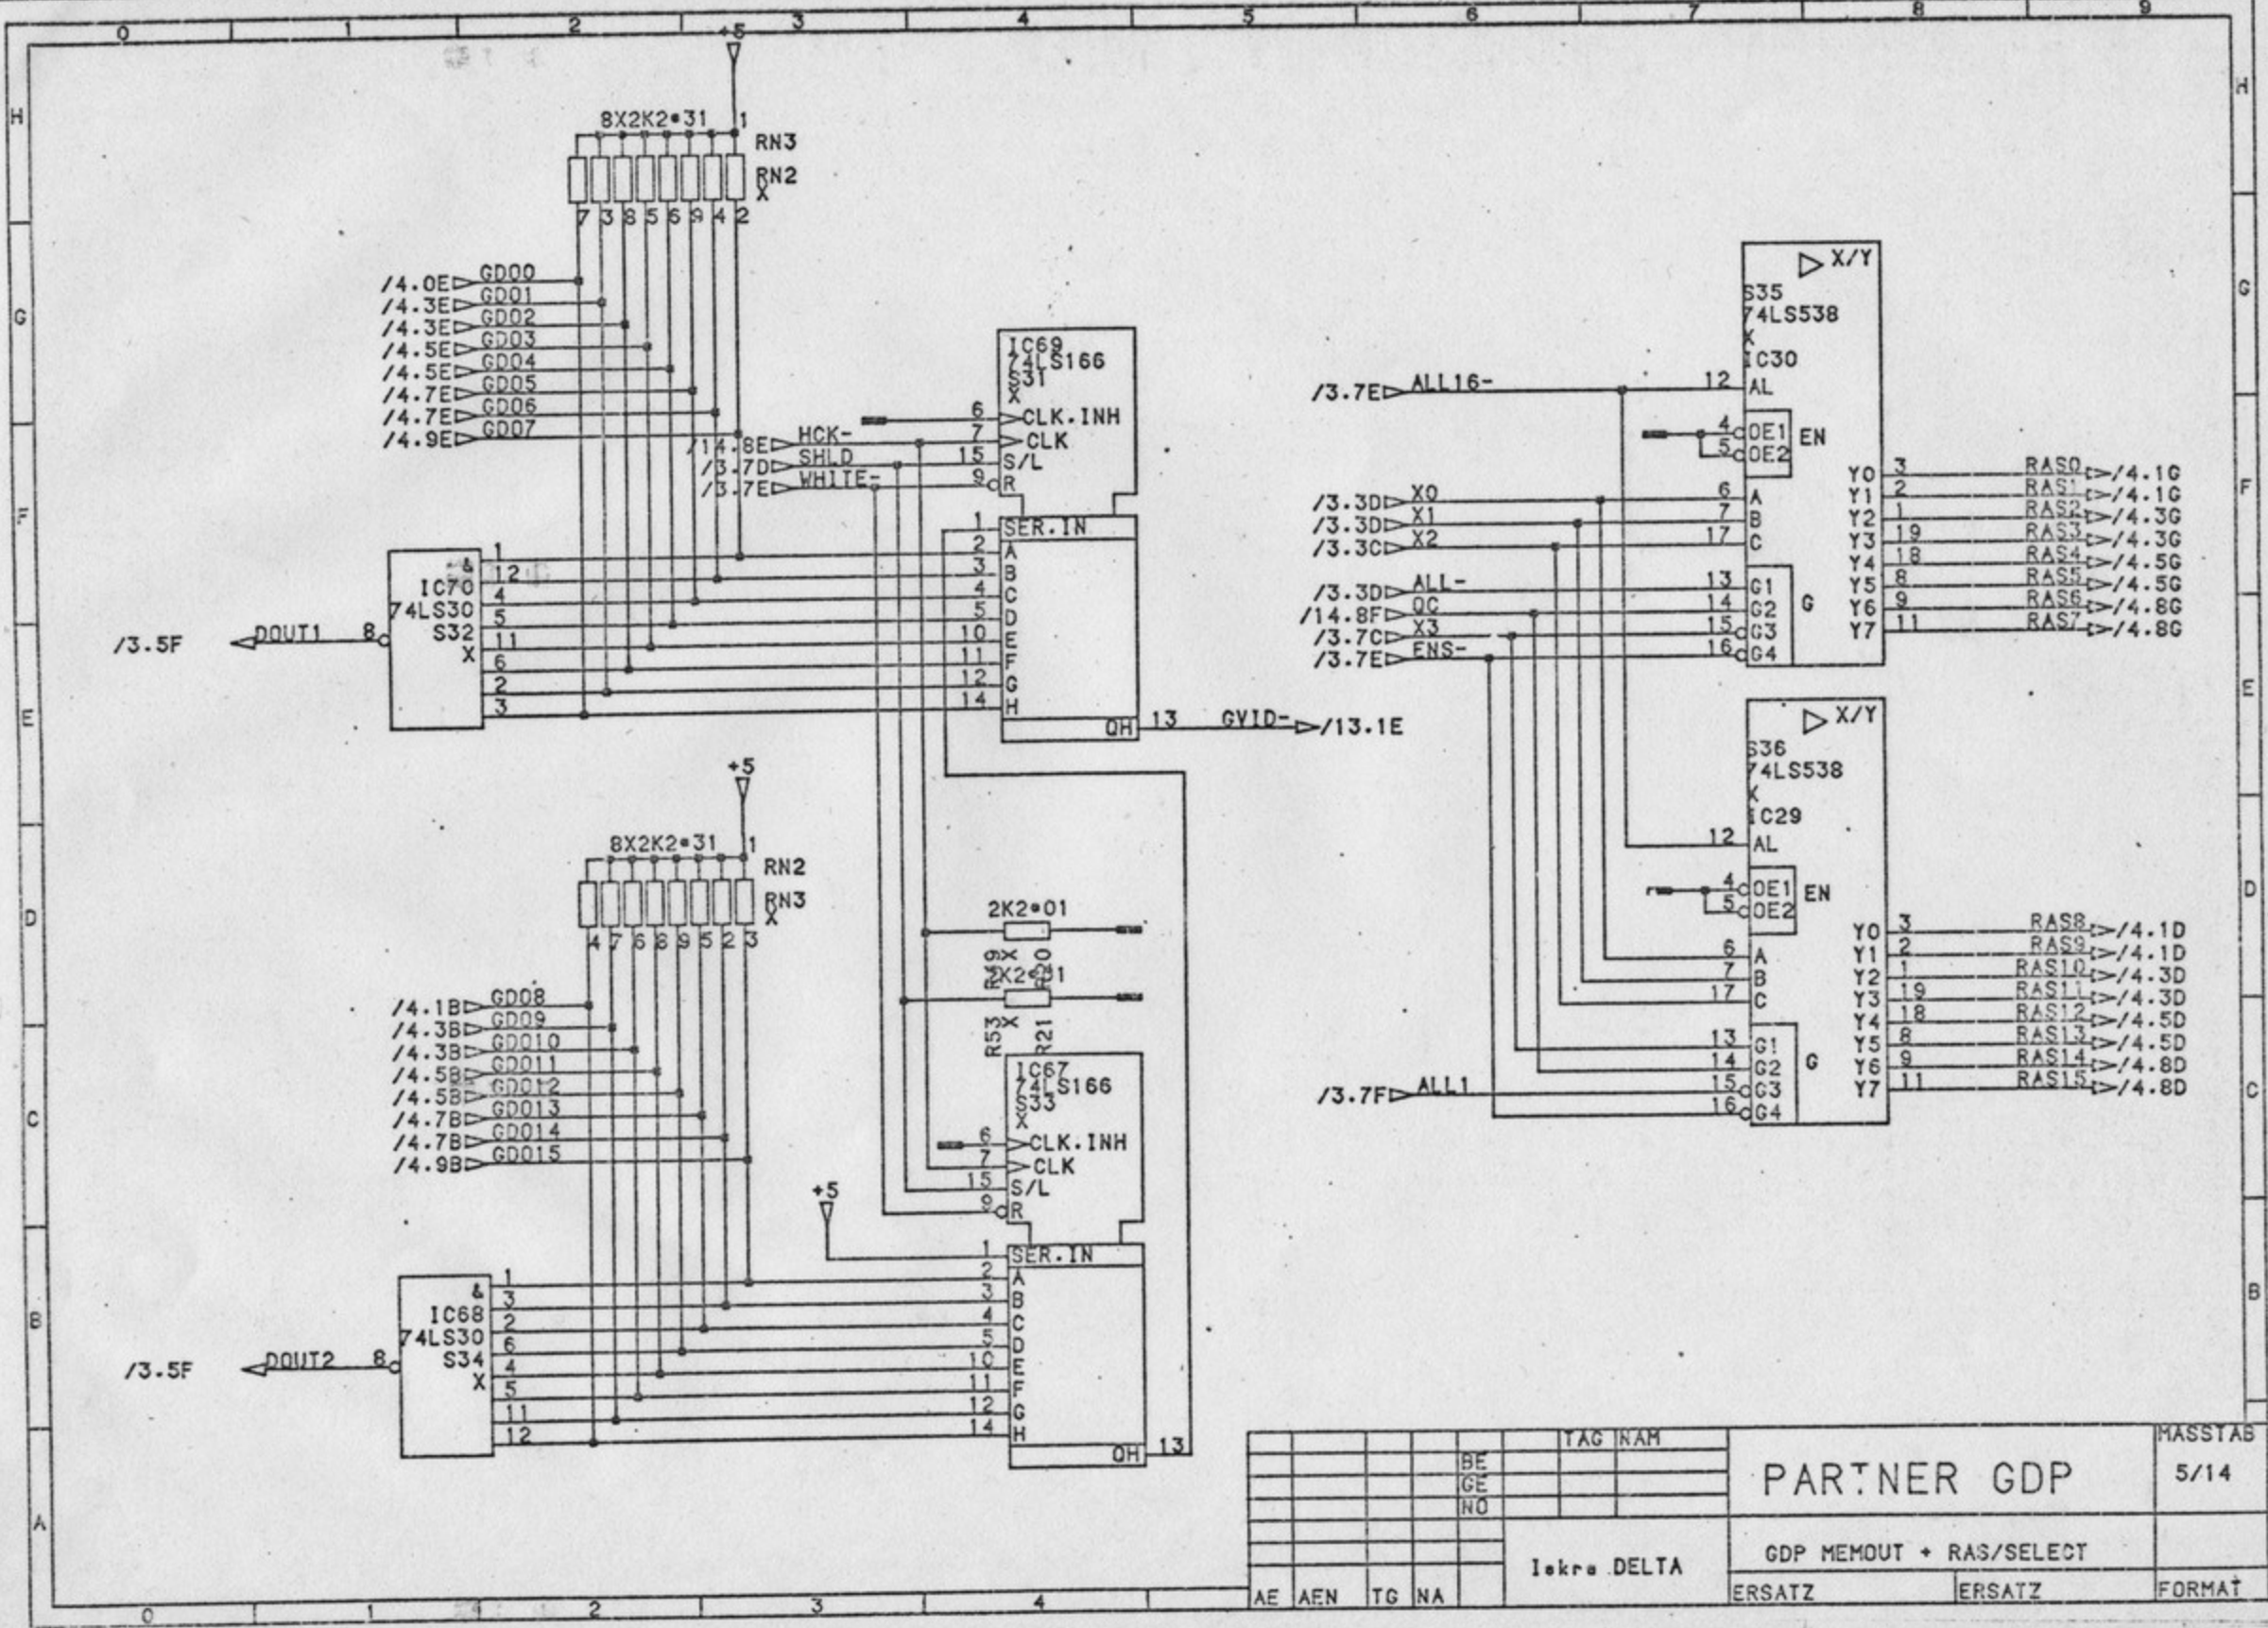

TAG NAM		PARTNER GDP		HASSTAB	
								5/14	
				Iekre DELTA		GDP MEMOUT + RAS/SELECT			
AE AEN TG NA				ERSATZ		ERSATZ		FORMAT